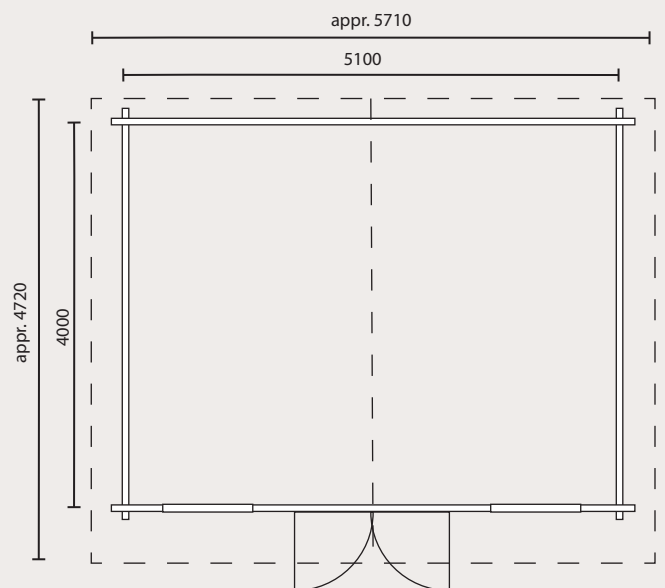

LILLEVILLA

LILLEVILLA 323 – 20,4 m²

20,40 m²

2490 mm

1960 mm

44 mm

m²

27,0 m²

21 mm

D4

1697 x 1820 mm

C2

2 pcs 888 x 1180 mm

5100 x 4000 / 44 mm

www.luoman.fi

5750x820x1150 / 1 130 kg